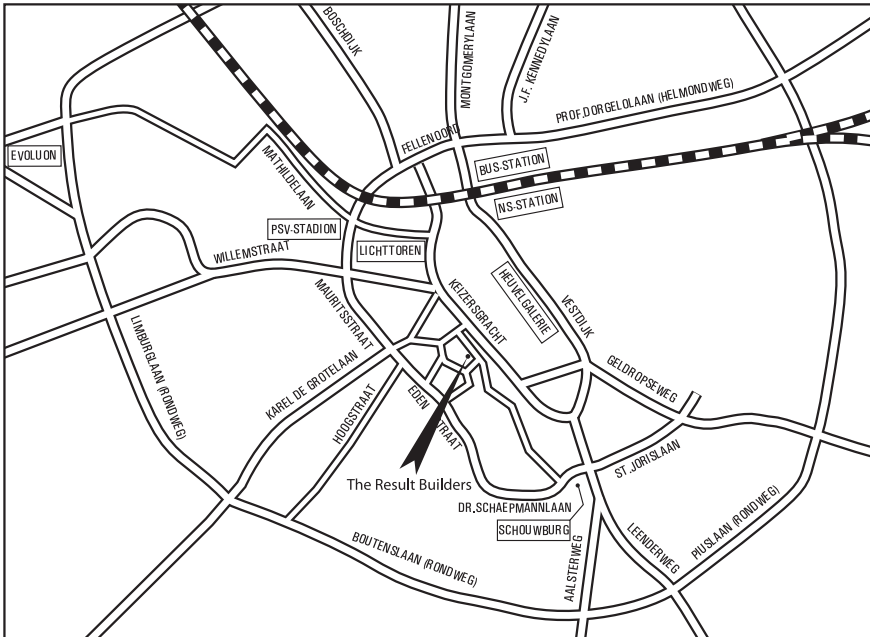

PLATTEGROND EN PARKEREN

The Result Builders is gevestigd in het centrum van Eindhoven.

Op het volgende kaartje vindt u de locatie van The Result Builders binnen de rondweg van Eindhoven. Deze kaart geeft de locatie in het directe centrum van Eindhoven met parkeergelegenheden.