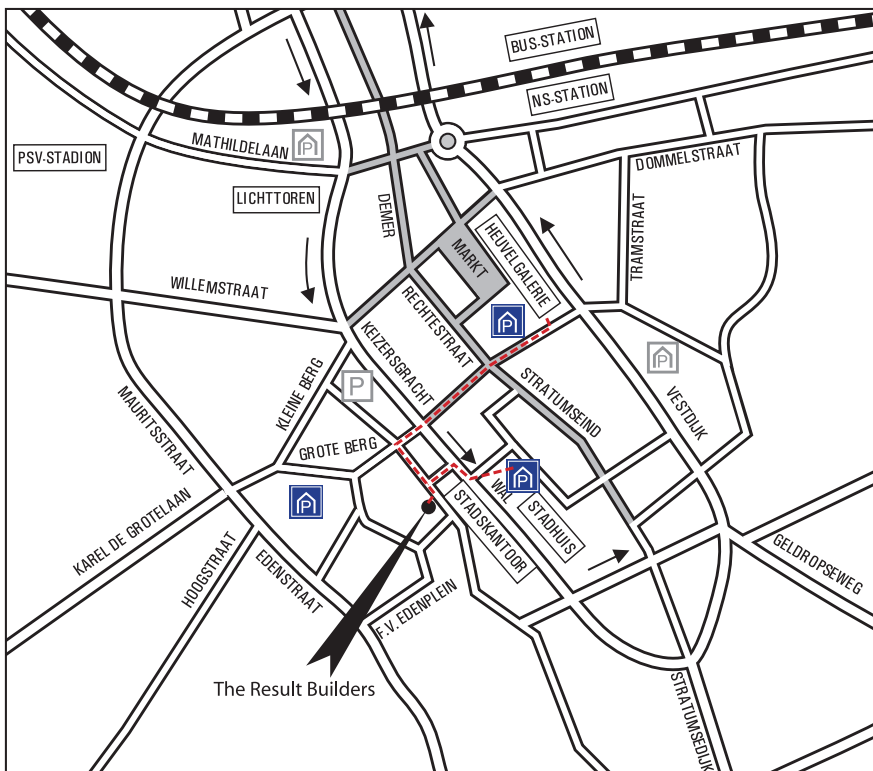

PLATTEGROND EN PARKEREN

The Result Builders is gevestigd in het centrum van Eindhoven.

Op het volgende kaartje vindt u de locatie van The Result Builders binnen de rondweg van Eindhoven. Deze kaart geeft de locatie in het directe centrum van Eindhoven met parkeergelegenheden.

De volgende parkeergarages zijn in de directe omgeving van The Result Builders:

VOOR TRAININGEN OVERDAG:

Parkeergarage Stadhuisplein

Parkeergarage Stadhuisplein bevat 300 plaatsen.

De ingang van de parkeergarage is tegenover het Stadskantoor.

Het maximale dagtarief is € 14,00.

Deken van Somerenstraat

De inrit van het parkeerterrein bevindt zich in de Deken van Somerenstraat

Het terrein heeft 100 plaatsen.

Op openingstijden van dit terrein zijn:

De ingang bevindt zich in de Mathildelaan.

De parkeergarage heeft 1.187 plaatsen.

De openingstijden zijn als volgt:

Maandag t/m donderdag 07:00 uur tot 02:30 uur

Vrijdag 07:00 uur tot 05:00 uur

Zaterdag 08:00 uur tot 05:00 uur